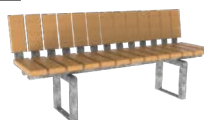

FalcoSinus rechte bankelement met rugleuning
met 2 banksteunen met voetplaat op maaiveld,
ziddelen van gecertificeerde hardhouten FSC® delen 120x41mm,
banklengte 180 cm, zithoogte 45 cm, voormonteerd

30.626.000