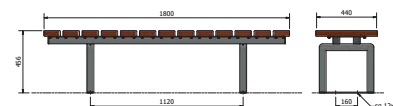

alcoSinus rechte bankelement zonder rugleuning
met 2 banksteunen met voetplaat op maaiveld,
ziddelen van gecertificeerde hardhouten FSC® delen 120x41mm,
banklengte 180 cm, zithoogte 45 cm, voormonteerd,
staaldelen gepoedercoat in RAL ____, kleur _____

PC30.628.100