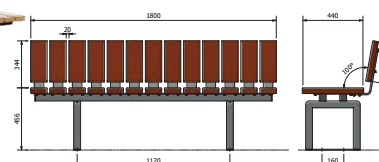

FalcoSinus rechte bankelement met rugleuning
met 2 banksteunen met voetplaat op maaiveld,
ziddelen van gecertificeerde hardhouten FSC® delen 120x41mm,
banklengte 180 cm, zithoogte 45 cm, voormonteerd

30.626.000

FalcoSinus rechte bankelement met rugleuning
met 2 banksteunen met voetplaat op maaiveld,
ziddelen van gecertificeerde hardhouten FSC® delen 120x41mm,
banklengte 180 cm, zithoogte 45 cm, voormonteerd,
staaldelen gepoedercoat in RAL ____, kleur _____

PC30.626.000