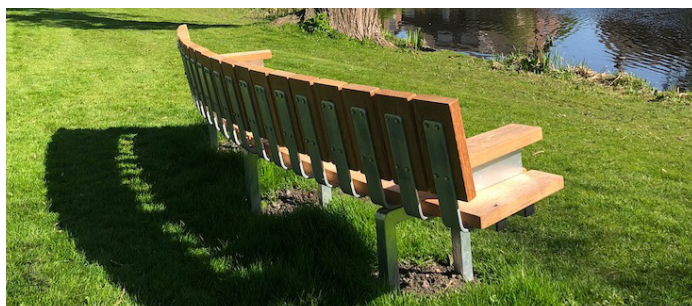

### Ronde uitvoering

Met de ronde elementen van de FalcoSinus bank creëer je moeiteloos unieke opstellingen. Door de verschillende radii en hoeken zijn talloze configuraties mogelijk, afgestemd op iedere buitenruimte.

### Rechte uitvoering

De FalcoSinus rechte bank biedt een functionele en stevige zitoplossing voor openbare ruimtes. Dankzij het open ontwerp straalt de bank toegankelijkheid uit, terwijl de hoogwaardige materialen garant staan voor duurzaamheid en weersbestendigheid. Lengte 180 cm, zithoogte 45 cm.