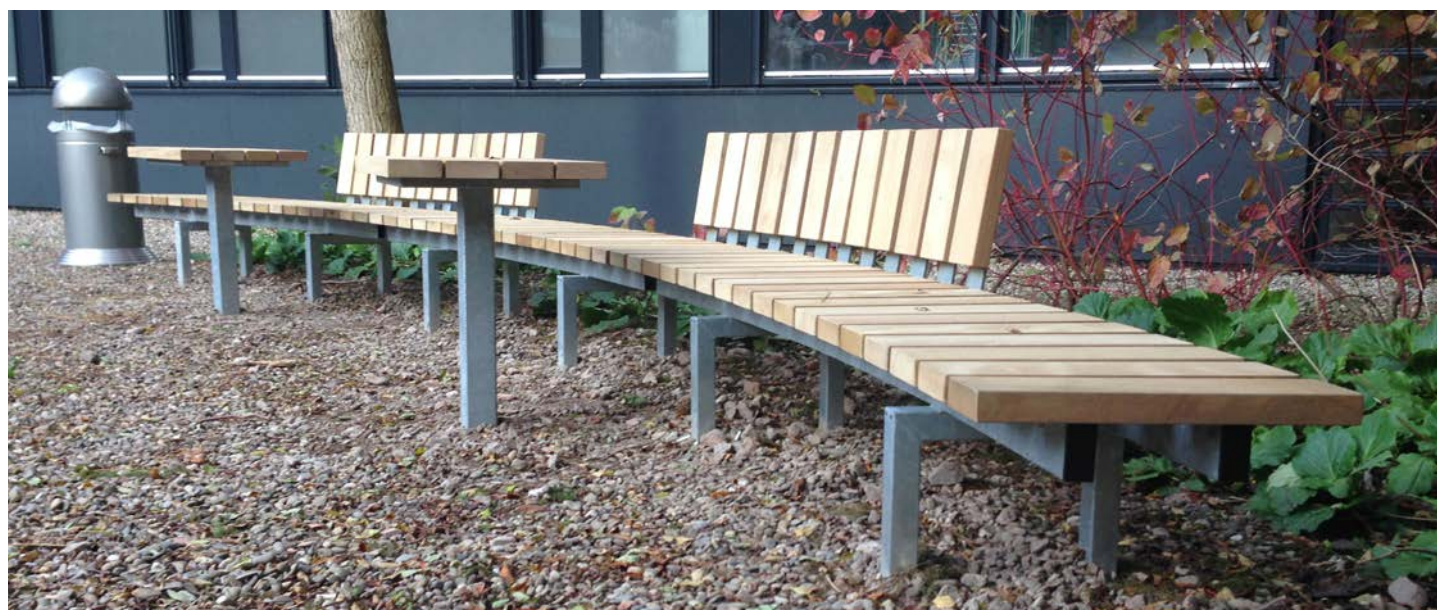

### Ronde uitvoering

Met de ronde elementen van de FalcoSinus bank creëer je moeiteloos unieke opstellingen. Door de verschillende radii en hoeken zijn talloze configuraties mogelijk, afgestemd op iedere buitenruimte.

### Rechte uitvoering

De FalcoSinus rechte bank biedt een functionele en stevige zitoplossing voor openbare ruimtes. Dankzij het open ontwerp straalt de bank toegankelijkheid uit, terwijl de hoogwaardige materialen garant staan voor duurzaamheid en weersbestendigheid. Lengte 180 cm, zithoogte 45 cm.