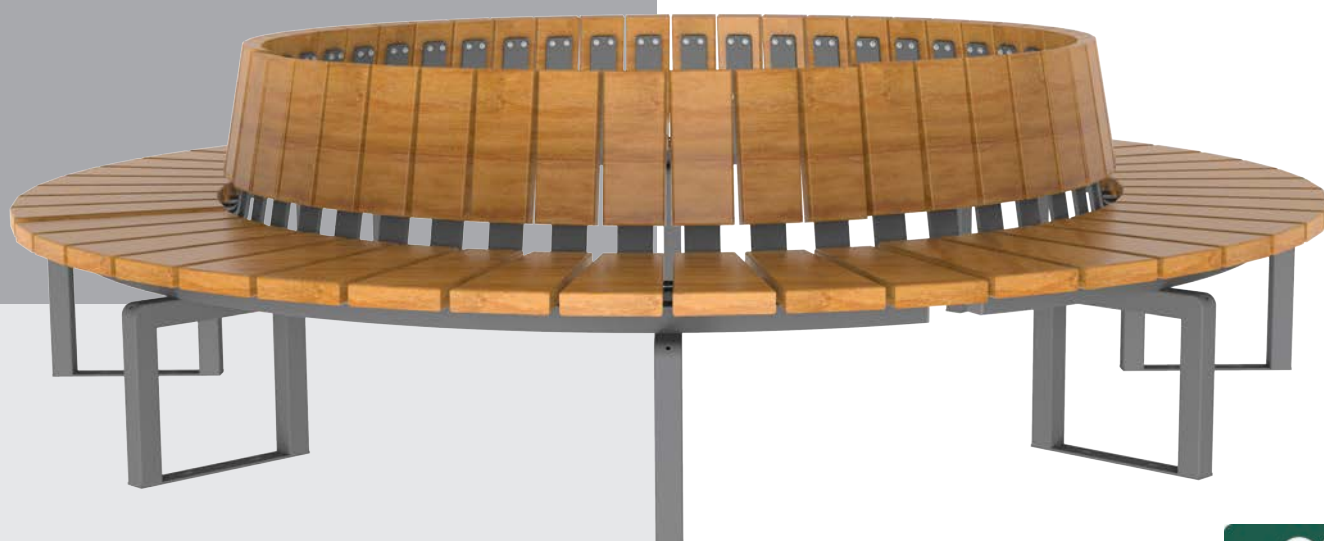

FALCO SINUS